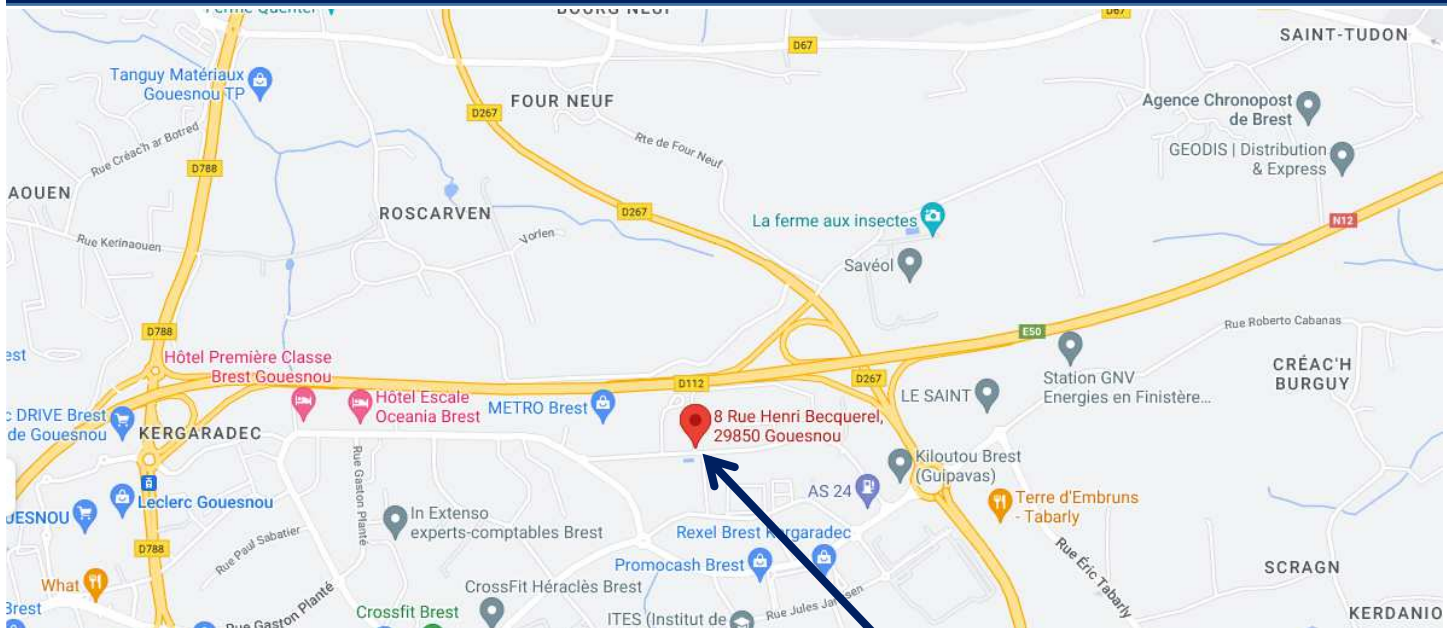

# PLAN D'ACCÈS PISTES ECF ROUDAUT BREST / GOUESNOU

**Adresse**

8 rue Henri Becquerel - 29850 GOUESNOU

**Téléphone**

02 98 40 30 20

**Coordonnées GPS**

48.43189, -4.4489