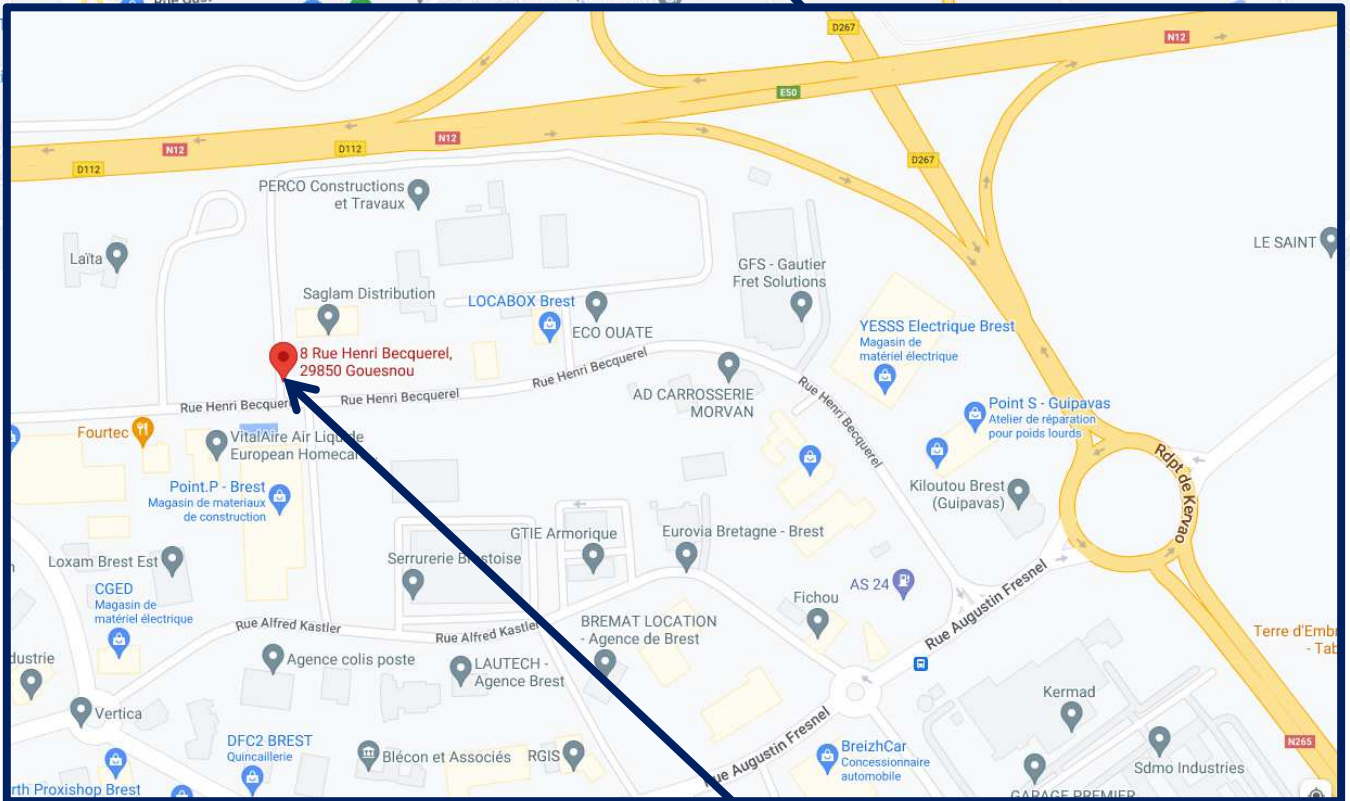

# PLAN D'ACCÈS PISTES ECF ROUDAUT BREST / GOUESNOU

**Adresse**

8 rue Henri Becquerel - 29850 GOUESNOU

**Téléphone**

02 98 40 30 20

**Coordonnées GPS**

48.43189, -4.4489