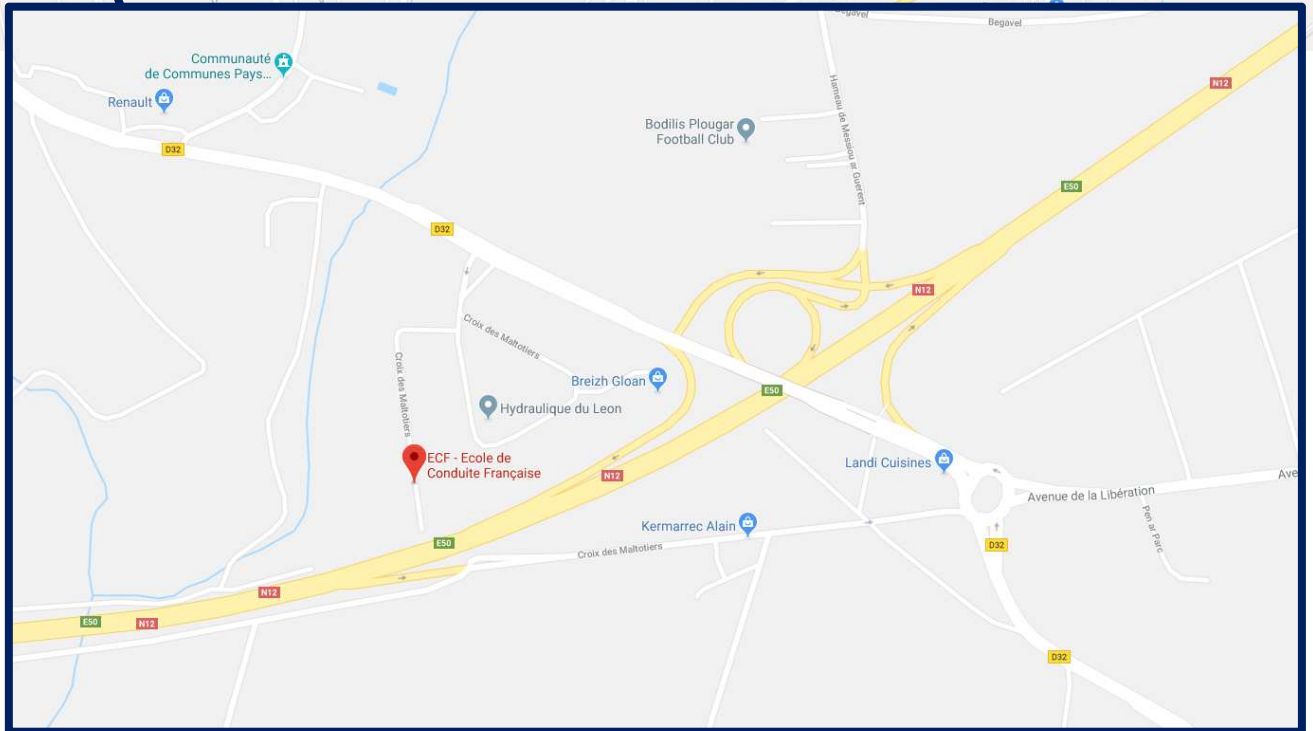

# PLAN D'ACCÈS ECF ROUDAUT LANDIVISIAU

## Adresse

ZA la Croix Des Maltotiers  
29401 Landivisiau

## Coordonnées GPS

48°30'29.7"N 4°06'26.8"W  
48.508253, -4.107448