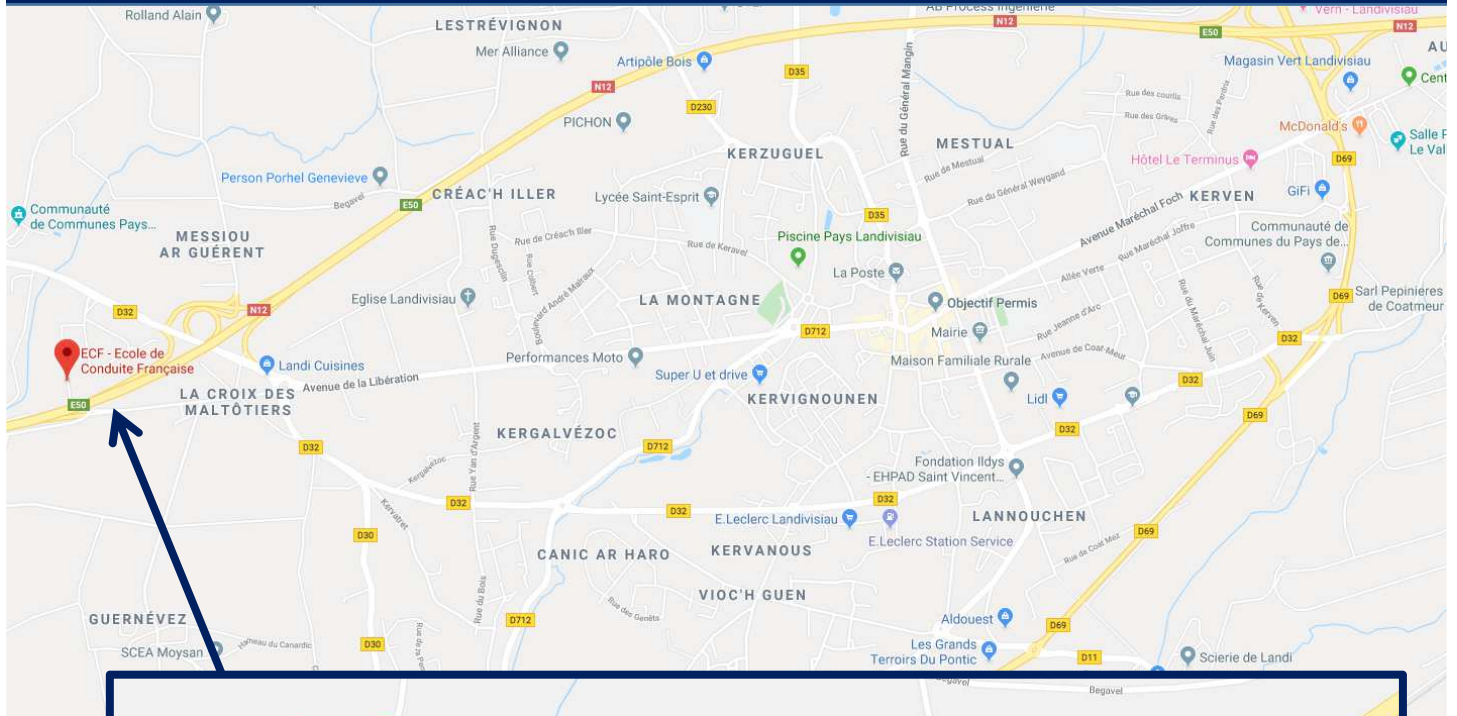

# PLAN D'ACCÈS ECF ROUDAUT LANDIVISIAU

## Adresse

ZA la Croix Des Maltotiers  
29401 Landivisiau

## Coordonnées GPS

48°30'29.7"N 4°06'26.8"W  
48.508253, -4.107448