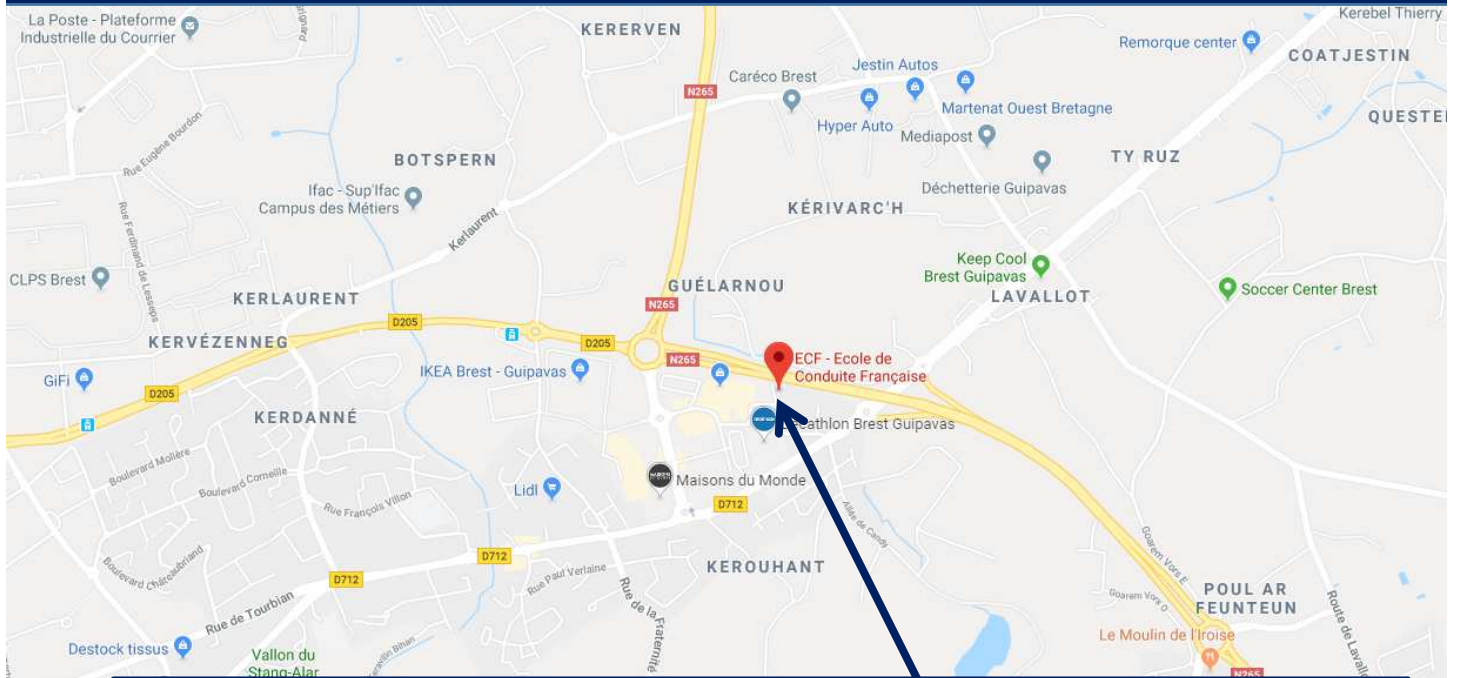

PLAN D'ACCÈS ECF ROUDAUT BREST / GUIPAVAS

Adresse

245 Rue du Froutven, 29490 Guipavas

Téléphone

02 98 40 30 20

Coordonnées GPS

48°25'03.9"N 4°26'04.1"W
48.417741, -4.434484