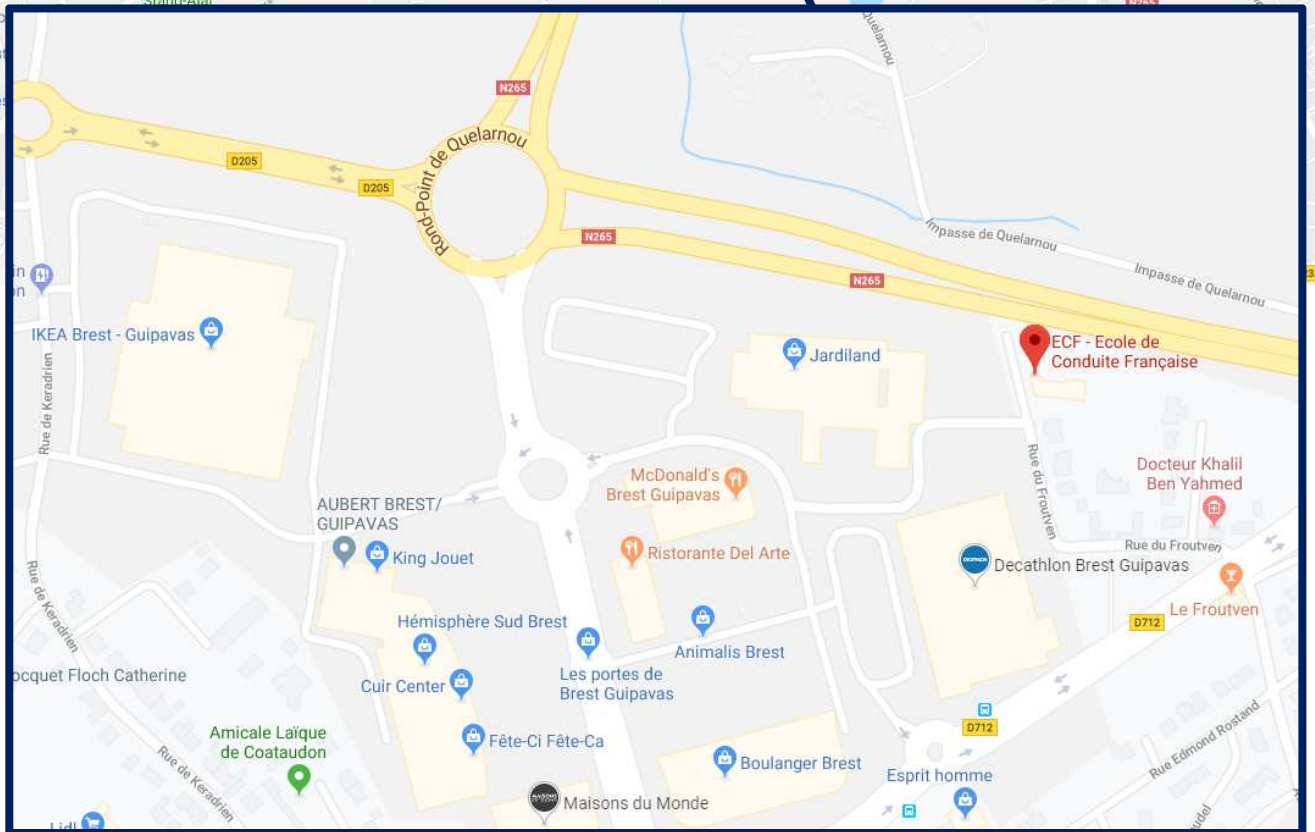

PLAN D'ACCÈS ECF ROUDAUT BREST / GUIPAVAS

Adresse

245 Rue du Froutven, 29490 Guipavas

Téléphone

02 98 40 30 20

Coordonnées GPS

48°25'03.9"N 4°26'04.1"W
48.417741, -4.434484