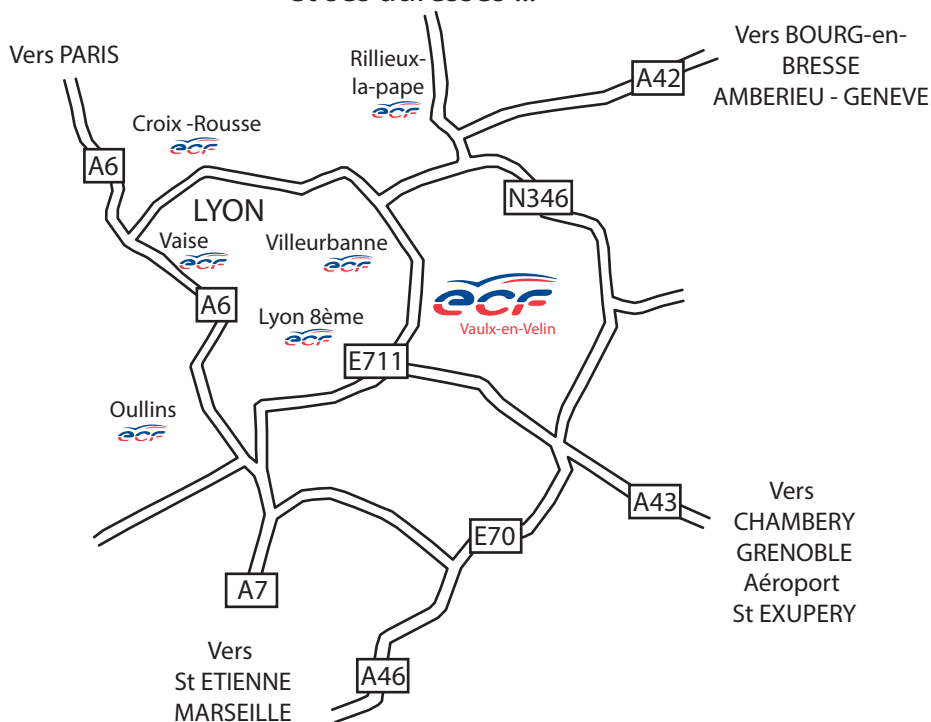

Centre d'Education et de Sécurité Routière et ses adresses ...

Le Centre : 55 Boulevard des Droits de l'homme Agrément n° E 17 069 0001 0 69120 Vaulx-en-Valin (à environ 1km d'EUREXPO)		GPS : (Lat)N : 45.752825 (long)E : 4.93231 Arrêt de bus : Ligne 52 Chemin des pivollas
Service Grand Public : Formation Voiture, Moto... Tél. 04.72.14.98.98 Choix : 1	Service Formation Professionnelle : Formation Transport, Marchandise... Tél. 04.72.14.98.98 Choix : 2	