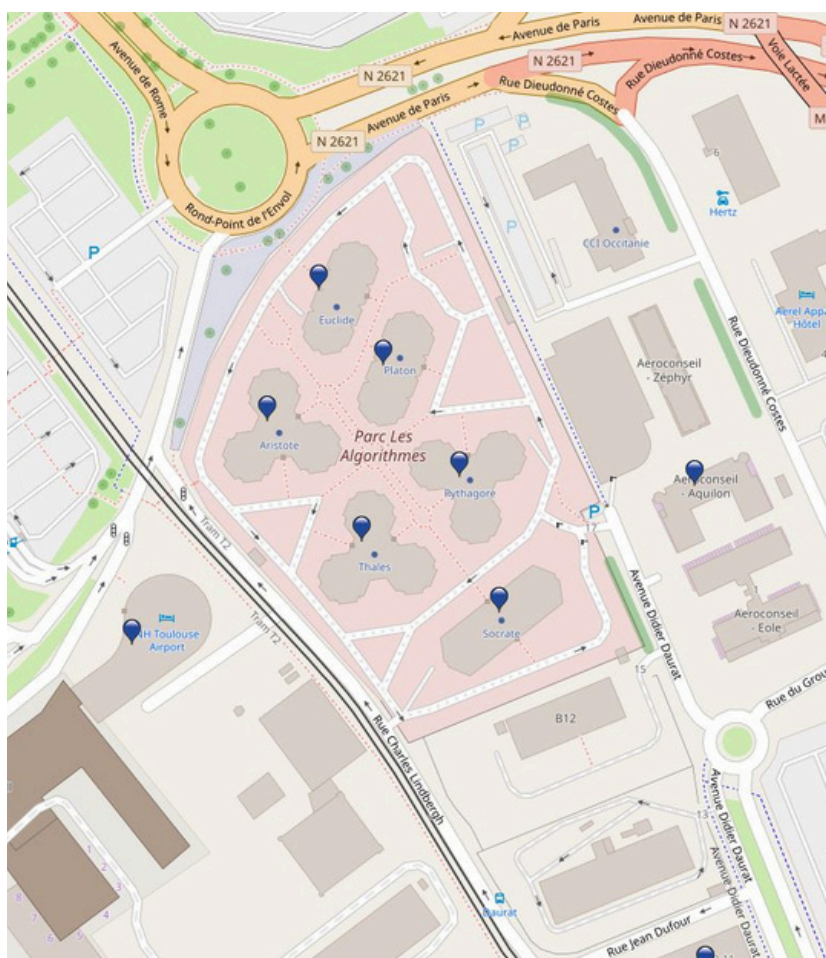

LE PLAN D'ACCÈS :

Venir au centre de formation professionnelle :

ECF CATALA FORMATIONS - Agence BLAGNAC
17 Avenue Didier Daurat - 31700 Blagnac
Batiment THALES – Rez de chaussée – Porte 12

De toute provenance : prendre direction Toulouse Blagnac

 **Entrée Parc les Algorithmes**

Accès Transport en commun

Bus 31 - Arrêt Daurat - 3 min à pied

Parkings gratuits

- Parking Dewoitine - 11 min à pied
- Parking Place des Nauzes - 9 min à pied

L'accès au parking du Parc les Algorithmes est interdit !

Hôtels

- Hôtel NH Toulouse Airport
- Hôtel Restaurant Campanile
- Aere! Apart'Hôtel
- Hôtel Ibis Toulouse Blagnac Aéroport
- Hôtel F1 Toulouse Aéroport Hôtel

Restauration

- Présence de camion FOOD TRUCK sur le site