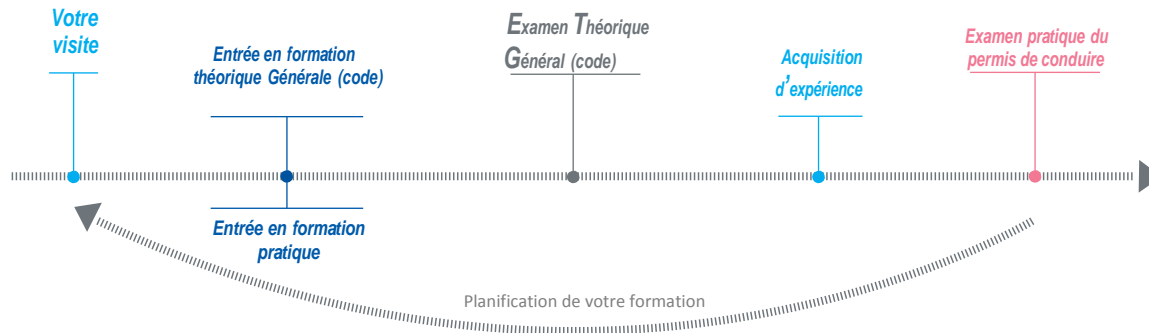

Parcours de formation aux catégories du permis B

LA PLANIFICATION DE VOTRE FORMATION POUR PLUS DE CONFORT

Indiquez-nous la date à laquelle vous souhaitez obtenir votre permis et nous construirons ensemble votre planning prévisionnel de formation en fonction de vos disponibilités et contraintes.

Notre objectif : vous conduire jusqu'au permis dans les meilleures conditions d'apprentissage et délais !

UNE FORMATION DE HAUT NIVEAU

POUR VOTRE SÉCURITÉ ET VOTRE RÉUSSITE

En stage ou à votre rythme, en fonction de vos besoins et disponibilités.

Formation théorique

- Des séances de préparation à l'examen du code, qui pourront être suivies à votre rythme soit dans des locaux de l'école de conduite avec support médiatique tel que DVD,
- Des outils pour réviser en ligne, tel que la Web Formation qui permet de réviser le code de la route sur pc, smartphone et tablette en toute liberté, où vous voulez et quand vous voulez.

Cours thématiques

Des cours collectifs en salle, sauf exception, animés par un enseignant de la conduite et à la sécurité routière, abordant plusieurs thématiques pour prendre conscience des risques, de ses limites et adopter une conduite sécurisée pour vous et pour les autres (alcool et stupéfiants, vitesse, ceinture de sécurité, distracteurs...),